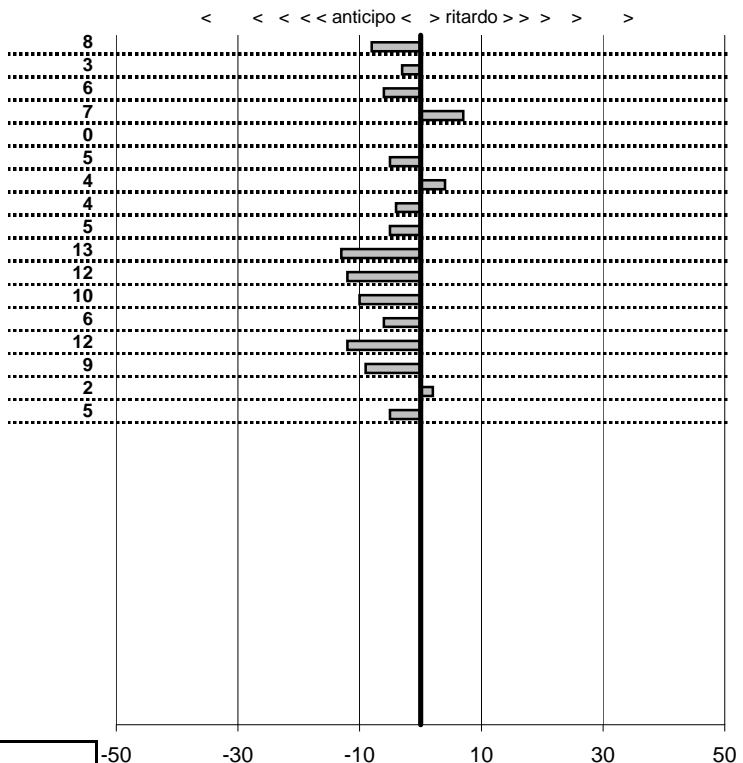

tempi e classifiche disponibili su www.cronoviterbo.net

- Cronologi - Penalità - Statistiche -

GANDINO M.-SCARCELLA D. TRIUMPH TR 3H	16

prova	t.imposto	start	stop	t.netto
PA31-Grotte S. Stefano 3	0:00:14,00	10:09:46,04	10:09:59,96	0:00:13,92
PA32-Grotte S. Stefano 4	0:00:07,00	10:09:59,96	10:10:06,93	0:00:06,97
PA33-Grotte S. Stefano 5	0:00:08,00	10:10:06,93	10:10:14,87	0:00:07,94
PA34-Grotte S. Stefano 6	0:00:09,00	10:10:14,87	10:10:23,94	0:00:09,07
PA35-Graffignano 1	0:00:06,00	10:26:12,08	10:26:18,08	0:00:06,00
PA36-Graffignano 2	0:00:07,00	10:26:18,08	10:26:25,03	0:00:06,95
PA37-Graffignano 3	0:00:08,00	10:26:25,03	10:26:33,07	0:00:08,04
PA38-Graffignano 4	0:01:12,00	10:26:33,07	10:27:45,03	0:01:11,96
PA39-Graffignano 5	0:00:07,00	10:27:45,03	10:27:51,98	0:00:06,95
PA40-Graffignano 6	0:00:07,00	10:27:51,98	10:27:58,85	0:00:06,87
PA41-Graffignano Celleno	0:20:42,00	10:32:31,93	10:53:13,81	0:20:41,88
PA42-Grotte S. Stefano 7	0:00:08,00	11:09:19,42	11:09:27,32	0:00:07,90
PA43-Grotte S. Stefano 8	0:00:08,00	11:09:27,32	11:09:35,26	0:00:07,94
PA44-Grotte S. Stefano 9	0:00:07,00	11:09:35,26	11:09:42,14	0:00:06,88
PA45-Grotte S. Stefano 10	0:00:14,00	11:09:42,14	11:09:56,05	0:00:13,91
PA46-Grotte S. Stefano 11	0:00:08,00	11:09:56,05	11:10:04,07	0:00:08,02
PA47-Grotte S. Stefano 12	0:00:08,00	11:10:04,07	11:10:12,02	0:00:07,95