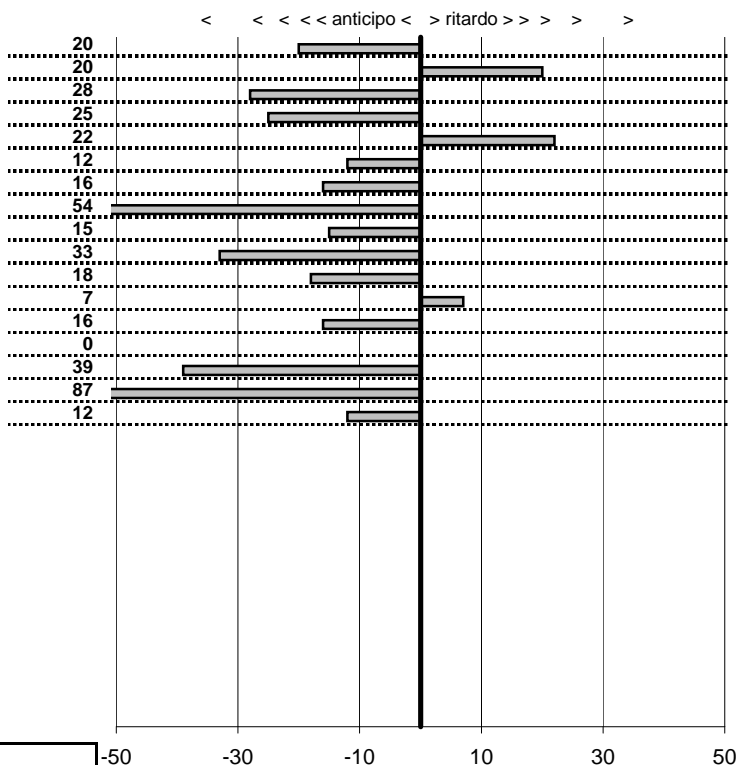

- Cronologi - Penalità - Statistiche -
PETOCCHI P.-VERZULLI F.
LANCIA FULVIA 1.3 S 1970 **33**

prova	t.imposto	start	stop	t.netto
PA31-Grotte S. Stefano 3	0:00:14,00	10:29:40,81	10:29:54,61	0:00:13,80
PA32-Grotte S. Stefano 4	0:00:07,00	10:29:54,61	10:30:01,81	0:00:07,20
PA33-Grotte S. Stefano 5	0:00:08,00	10:30:01,81	10:30:09,53	0:00:07,72
PA34-Grotte S. Stefano 6	0:00:09,00	10:30:09,53	10:30:18,28	0:00:08,75
PA35-Graffignano 1	0:00:06,00	10:47:10,15	10:47:16,37	0:00:06,22
PA36-Graffignano 2	0:00:07,00	10:47:16,37	10:47:23,25	0:00:06,88
PA37-Graffignano 3	0:00:08,00	10:47:23,25	10:47:31,09	0:00:07,84
PA38-Graffignano 4	0:01:12,00	10:47:31,09	10:48:42,55	0:01:11,46
PA39-Graffignano 5	0:00:07,00	10:48:42,55	10:48:49,40	0:00:06,85
PA40-Graffignano 6	0:00:07,00	10:48:49,40	10:48:56,07	0:00:06,67
PA41-Graffignano Celleno	0:20:42,00	10:52:55,43	11:13:37,25	0:20:41,82
PA42-Grotte S. Stefano 7	0:00:08,00	11:27:10,71	11:27:18,78	0:00:08,07
PA43-Grotte S. Stefano 8	0:00:08,00	11:27:18,78	11:27:26,62	0:00:07,84
PA44-Grotte S. Stefano 9	0:00:07,00	11:27:26,62	11:27:33,62	0:00:07,00
PA45-Grotte S. Stefano 10	0:00:14,00	11:27:33,62	11:27:47,23	0:00:13,61
PA46-Grotte S. Stefano 11	0:00:08,00	11:27:47,23	11:27:54,36	0:00:07,13
PA47-Grotte S. Stefano 12	0:00:08,00	11:27:54,36	11:28:02,24	0:00:07,88